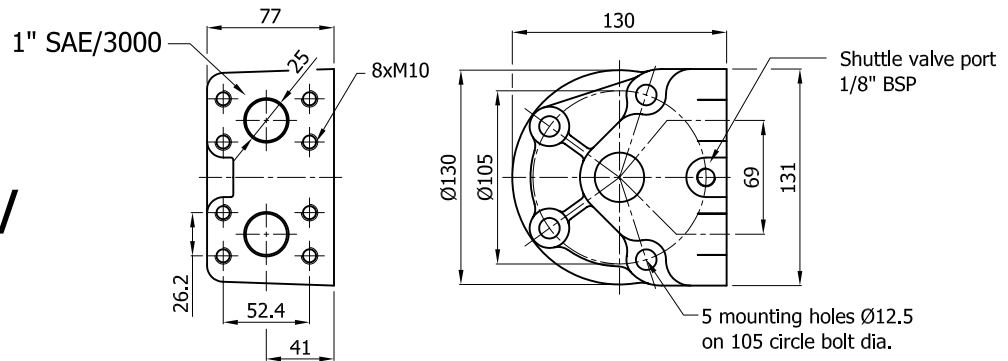


ITALGROUP - ADVANCED - MOTORS FLOW DISTRIBUTORS

D40-D47-D75-D90

D47 SV-D75 SV-D90 SV

INDEX

D40-D47-D47 SV-D75 - - - - -	<i>Pag.</i> 66
D75 SV-D90-D90 SV - - - - -	" 67

DISTRIBUTOR

BSP CONFIGURATION

D40

SAE CONFIGURATION

D47

D47 SV

D75

D75 SV

D90

D90 SV