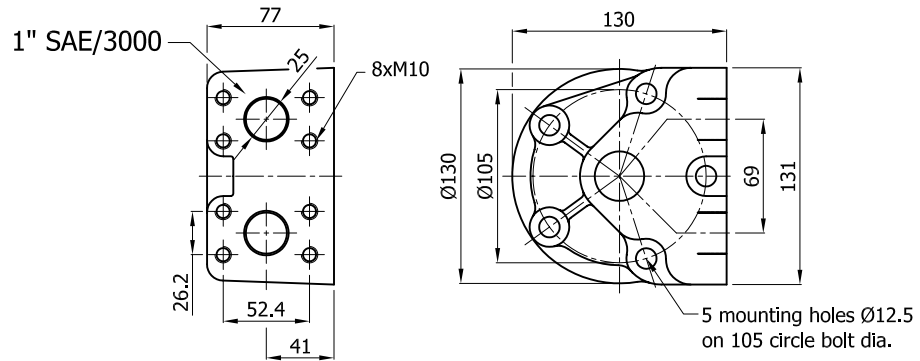


ITALGROUP - ADVANCED - MOTORS FLOW DISTRIBUTORS

D40-D47-D75-D90

D47 SV-D75 SV-D90 SV

INDEX

D40-D47-D47 SV-D75 - - - - -	<i>Pag.</i> 66
D75 SV-D90-D90 SV - - - - -	" 67

DISTRIBUTOR

BSP CONFIGURATION

D40

SAE CONFIGURATION

D47

D47 SV

D75

D75 SV

D90

D90 SV