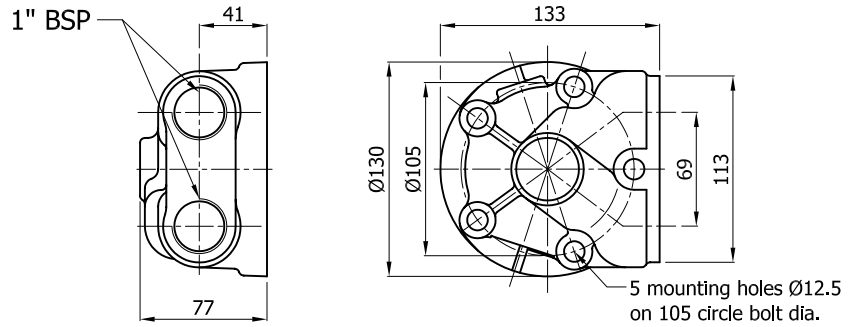


ITALGROUP - ADVANCED - MOTORS FLOW DISTRIBUTORS

D40-D47-D75-D90

D47 SV-D75 SV-D90 SV

INDEX

D40-D47-D47 SV-D75 - - - - -	<i>Pag.</i> 66
D75 SV-D90-D90 SV - - - - -	" 67

DISTRIBUTOR

BSP CONFIGURATION

D40

SAE CONFIGURATION

D47

D47 SV

D75

D75 SV

D90

D90 SV